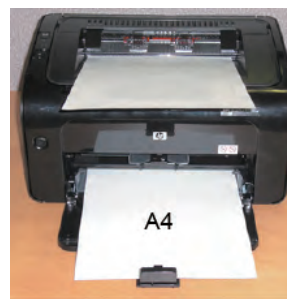

セミポータブル型放射能探知・放射線量測定・核種特定機能付装置

スマートシンチレータユニット

セミポータブル型探知機本体
(通常はハウジング内に収容されています。)

信号線
(最長 50m)
又は Wi-Fi 回線

信号線

インターネット回線

スマホ

新型 IPC

赤色ボタン：
アラーム解除

出入力ターミナル

プリンター

報告書としては下記の 4 種類の報告書の出力、プリントアウトが可能になります。

(3 基型の例)

①

全てのトラックの
測定レポート

②