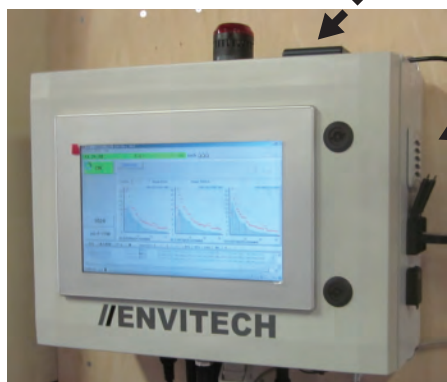

セミポータブル型放射能探知・放射線量測定・核種特定機能付装置

スマートシンチレータユニット

セミポータブル型探知機本体
(通常はハウジング内に収容されています。)

信号線
(最長 50m)
又は Wi-Fi 回線

信号線

インターネット回線

スマホ

新型 IPC

赤色ボタン：
アラーム解除

出入力ターミナル

プリンター

報告書としては下記の 4 種類の報告書の出力、プリントアウトが可能になります。

(3 基型の例)

①

全てのトラックの
測定レポート

②