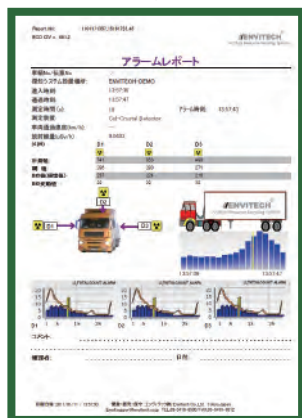

セミポータブル型放射能探知・放射線量測定・核種特定機能付装置

スマートシンチレータユニット

セミポータブル型探知機本体
(通常はハウジング内に収容されています。)

信号線
(最長 50m)
又は Wi-Fi 回線

信号線

インターネット回線

スマホ

新型 IPC

赤色ボタン：
アラーム解除

出入力ターミナル

プリンター

報告書としては下記の 4 種類の報告書の出力、プリントアウトが可能になります。

(3 基型の例)

①

全てのトラックの
測定レポート

②

アラームレポート ※
(線源位置確定機能付)

③

放射線量 (Sv/h) 測定
及び核種特定レポート

④

1 日の探知結果集計表
(ログファイル)