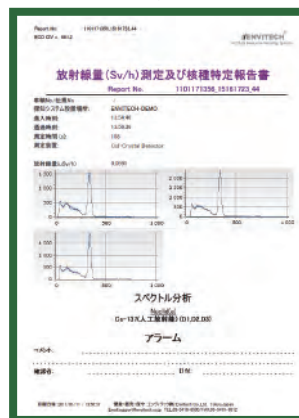

赤色ボタン：
アラーム解除

出入力ターミナル

プリンター

報告書としては下記の 4 種類の報告書の出力、プリントアウトが可能になります。

(3 基型の例)

①

全てのトラックの
測定レポート

②

アラームレポート ※
(線源位置確定機能付)

③

放射線量 (Sv/h) 測定
及び核種特定レポート

④

1 日の探知結果集計表
(ログファイル)